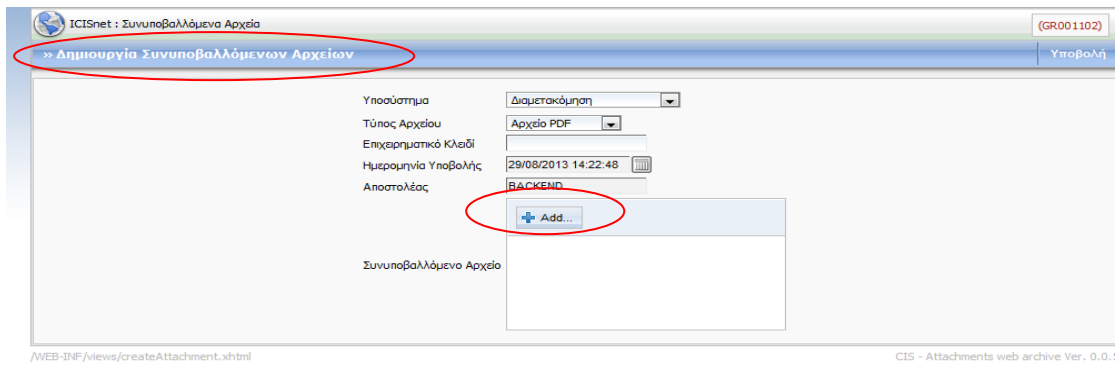

Don't add an exception unless you know there's a good reason why this site doesn't use trusted identification.

Έπειτα θα επιλέξετε «Add Exception/Προσθήκη Εξαιρέσης»,

Στη συνέχεια θα επιλέξετε «**Confirm Security Exception/ Επιβεβαίωση Εξαίρεσης Ασφαλείας**». Η διαδικασία ίσως ζητηθεί να επαναληφθεί και 2η φορά.

Εκτός από την οθόνη του παραστατικού ο χρήστης μπορεί από την διαδρομή «**Σύνδεσμοι**» / «**Συνοποβαλλόμενα Αρχεία**» να δημιουργήσει επισυνάψεις σε επίπεδο τελωνείου και να αναζητήσει αυτές.

Επιλέγοντας συνοποβαλλόμενα αρχεία εμφανίζονται δύο επιλογές: Δημιουργία και Αναζήτηση Συνοποβαλλόμενων Αρχείων.

Κατά την Δημιουργία Συνοποβαλλόμενων Αρχείων εμφανίζεται η ακόλουθη οθόνη.

Αφού συμπληρώσετε τα κριτήρια π.χ. Υποσύστημα, Τύπος Αρχείου, Επιχειρηματικό Κλειδί με τη σωστή πληροφορία, επιλέγετε την ενέργεια «+add».