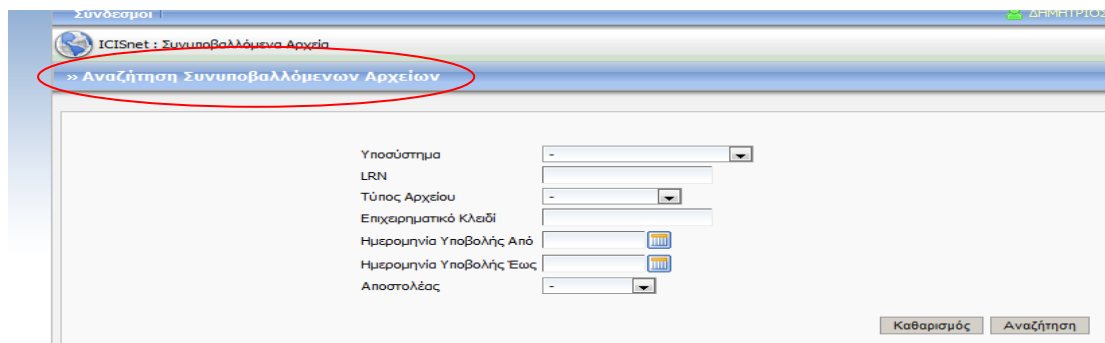

Π.χ. αν θέλετε να αναζητήσετε τα συνυποβαλλόμενα για μία συγκεκριμένη ημερομηνία και για ένα συγκεκριμένο υποσύστημα αρκεί να συμπληρώσετε τα δύο αυτά πεδία και να επιλέξετε την ενέργεια «**Αναζήτηση**» (κάτω και δεξιά).