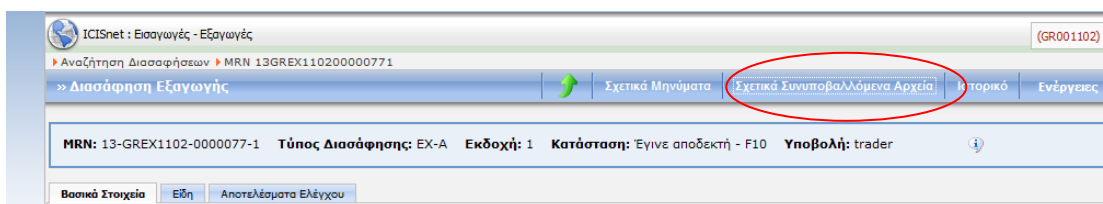

Εγχειρίδιο Χρήσης
για τη Λειτουργία Επισυναπτόμενων Αρχείων

Εφαρμογή Εσωτερικών Χρηστών

Σύνταξη : Ελένη Πατούχα

Έκδοση 1.00 Σεπτέμβριος 2013

ΛΕΙΤΟΥΡΓΙΑ ΕΠΙΣΥΝΑΠΤΟΜΕΝΩΝ ΑΡΧΕΙΩΝ

Στην αρχική σελίδα του υποσυστήματος εξαγωγών και κάτω από την ενότητα «Εξαγωγές»

Ο χρήστης επιλέγει την λειτουργία «Αναζήτηση ΕΔΕ εξαγωγής»,

συμπληρώνει το MRN της διασάφησης η οποία έχει επιλεγεί για έλεγχο και στην οθόνη που εμφανίζεται επιλέγει το πεδίο «Προβολή» για να εμφανιστεί το παραστατικό.

Ανακτώντας το παραστατικό εμφανίζεται στη γραμμή εργασιών η λειτουργία «Σχετικά Συνοποβαλλόμενα Αρχεία».

Επιλέγοντας αυτή τη λειτουργία εμφανίζεται μία άλλη οθόνη με τα επισυναπτόμενα αρχεία του συγκεκριμένου παραστατικού. Στην τελευταία στήλη υπάρχει η επιλογή «Ενέργειες».