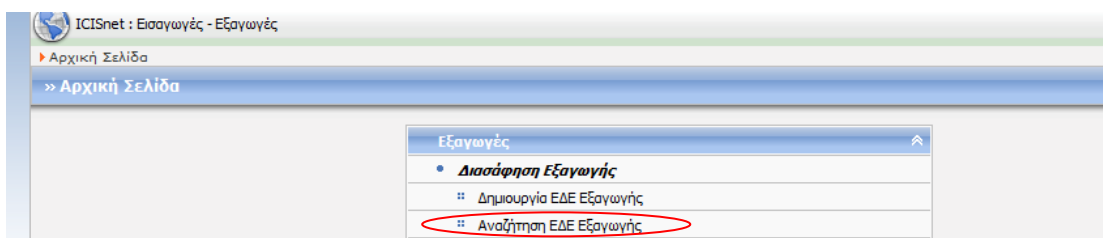

Εγχειρίδιο Χρήσης
για τη Λειτουργία Επισυναπτόμενων Αρχείων

Εφαρμογή Εσωτερικών Χρηστών

Σύνταξη : Ελένη Πατούχα

Έκδοση 1.00 Σεπτέμβριος 2013

ΛΕΙΤΟΥΡΓΙΑ ΕΠΙΣΥΝΑΠΤΟΜΕΝΩΝ ΑΡΧΕΙΩΝ

Στην αρχική σελίδα του υποσυστήματος εξαγωγών και κάτω από την ενότητα «Εξαγωγές»

Ο χρήστης επιλέγει την λειτουργία «Αναζήτηση ΕΔΕ εξαγωγής»,

συμπληρώνει το MRN της διασάφησης η οποία έχει επιλεγεί για έλεγχο και στην οθόνη που εμφανίζεται επιλέγει το πεδίο «Προβολή» για να εμφανιστεί το παραστατικό.

Ανακτώντας το παραστατικό εμφανίζεται στη γραμμή εργασιών η λειτουργία «Σχετικά Συνοποβαλλόμενα Αρχεία».

Επιλέγοντας αυτή τη λειτουργία εμφανίζεται μία άλλη οθόνη με τα επισυναπτόμενα αρχεία του συγκεκριμένου παραστατικού. Στην τελευταία στήλη υπάρχει η επιλογή «Ενέργειες».