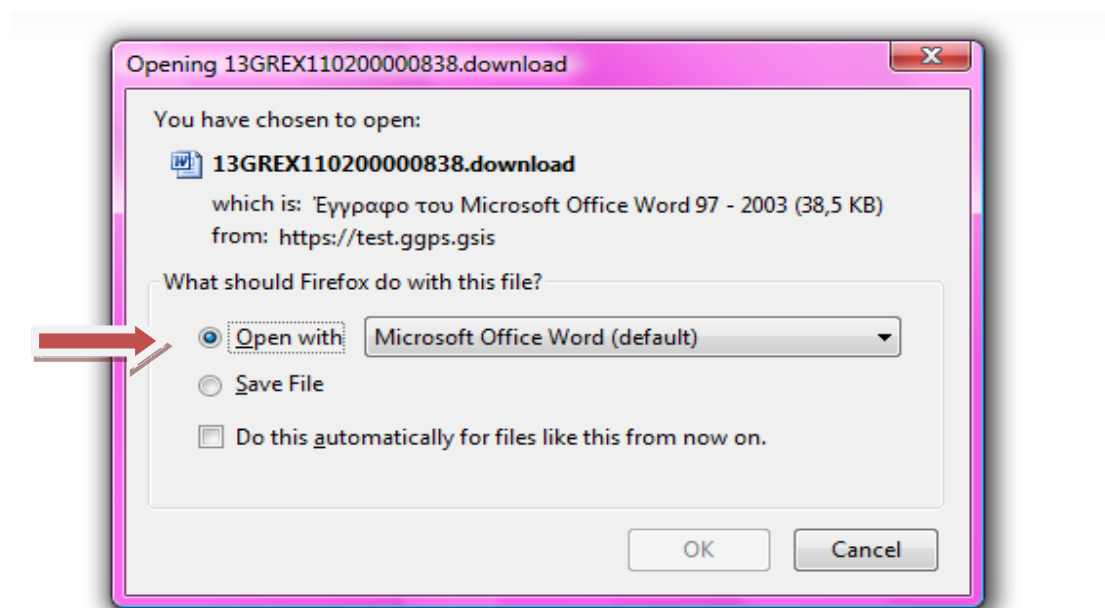

Επιλέγοντας **download** εμφανίζεται η παρακάτω οθόνη,