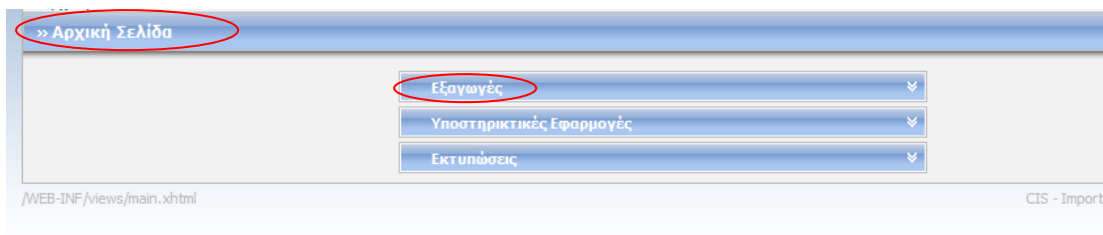

Εγχειρίδιο Χρήσης
για τη Λειτουργία Επισυναπτόμενων Αρχείων

Εφαρμογή Εσωτερικών Χρηστών

Σύνταξη : Ελένη Πατούχα

Έκδοση 1.00 Σεπτέμβριος 2013

ΛΕΙΤΟΥΡΓΙΑ ΕΠΙΣΥΝΑΠΤΟΜΕΝΩΝ ΑΡΧΕΙΩΝ

Στην αρχική σελίδα του υποσυστήματος εξαγωγών και κάτω από την ενότητα «Εξαγωγές»

Ο χρήστης επιλέγει την λειτουργία «Αναζήτηση ΕΔΕ εξαγωγής»,

συμπληρώνει το MRN της διασάφησης η οποία έχει επιλεγεί για έλεγχο και στην οθόνη που εμφανίζεται επιλέγει το πεδίο «Προβολή» για να εμφανιστεί το παραστατικό.