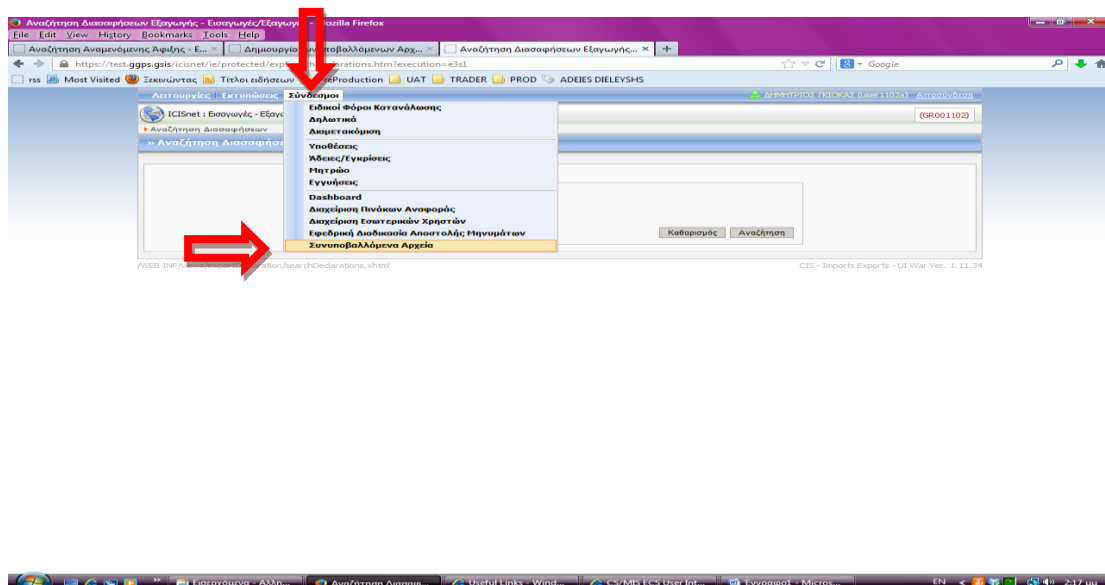

Don't add an exception unless you know there's a good reason why this site doesn't use trusted identification.

Έπειτα θα επιλέξετε «Add Exception/Προσθήκη Εξαιρέσης»,

Στη συνέχεια θα επιλέξετε «**Confirm Security Exception/ Επιβεβαίωση Εξαίρεσης Ασφαλείας**». Η διαδικασία ίσως ζητηθεί να επαναληφθεί και 2η φορά.

Εκτός από την οθόνη του παραστατικού ο χρήστης μπορεί από την διαδρομή «**Σύνδεσμοι**» / «**Συνοποβαλλόμενα Αρχεία**» να δημιουργήσει επισυνάψεις σε επίπεδο τελωνείου και να αναζητήσει αυτές.

Επιλέγοντας συνοποβαλλόμενα αρχεία εμφανίζονται δύο επιλογές: Δημιουργία και Αναζήτηση Συνοποβαλλόμενων Αρχείων.