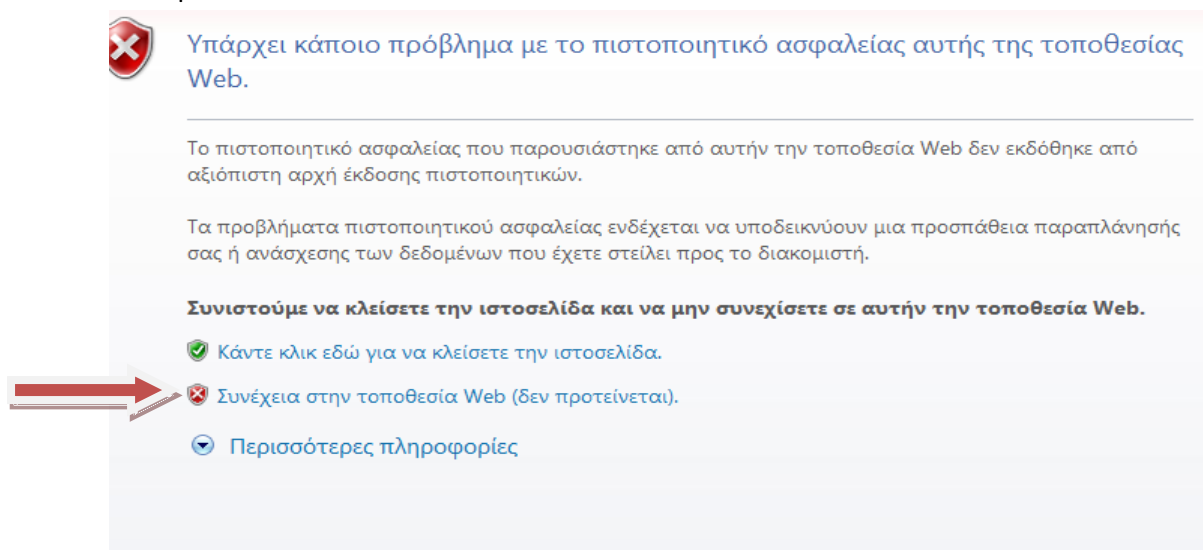

Ο χρήστης επιλέγει την λειτουργία «Αναζήτηση ΕΔΕ εξαγωγής»,

συμπληρώνει το MRN της διασάφησης η οποία έχει επιλεγεί για έλεγχο και στην οθόνη που εμφανίζεται επιλέγει το πεδίο «Προβολή» για να εμφανιστεί το παραστατικό.

Ανακτώντας το παραστατικό εμφανίζεται στη γραμμή εργασιών η λειτουργία «Σχετικά Συνοποβαλλόμενα Αρχεία».

Επιλέγοντας αυτή τη λειτουργία εμφανίζεται μία άλλη οθόνη με τα επισυναπτόμενα αρχεία του συγκεκριμένου παραστατικού. Στην τελευταία στήλη υπάρχει η επιλογή «Ενέργειες».

Επιλέγοντας **download** εμφανίζεται η παρακάτω οθόνη,

Εδώ ο χρήστης μπορεί να ανοίξει και να εξετάσει το συγκεκριμένο αρχείο.

Στον χρήστη που χρησιμοποιεί **Internet Explorer** ενδέχεται να εμφανιστεί η παρακάτω οθόνη:

θα επιλέξετε όσες φορές σας ζητηθεί, «**Συνέχεια στην τοποθεσία Web (δεν προτείνεται)**».

Στον χρήστη που χρησιμοποιεί **Mozilla Firefox** ενδέχεται να εμφανιστεί η παρακάτω οθόνη:

 **This Connection is Untrusted**