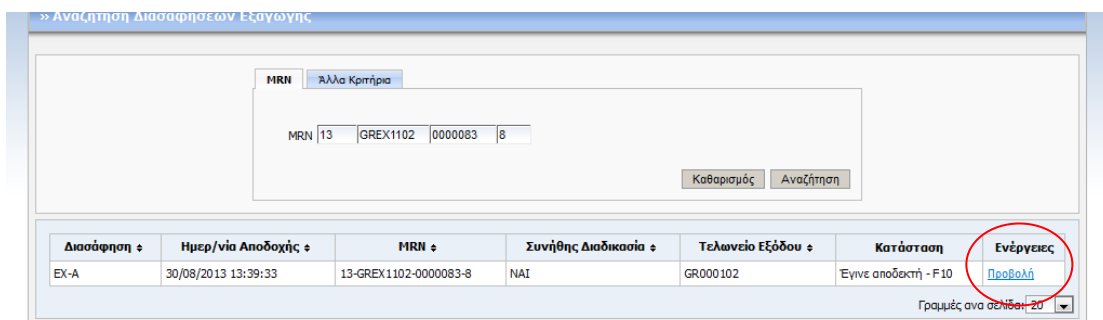

Εγχειρίδιο Χρήσης
για τη Λειτουργία Επισυναπτόμενων Αρχείων

Εφαρμογή Εσωτερικών Χρηστών

Σύνταξη : Ελένη Πατούχα

Έκδοση 1.00 Σεπτέμβριος 2013

ΛΕΙΤΟΥΡΓΙΑ ΕΠΙΣΥΝΑΠΤΟΜΕΝΩΝ ΑΡΧΕΙΩΝ

Στην αρχική σελίδα του υποσυστήματος εξαγωγών και κάτω από την ενότητα «Εξαγωγές»

Ο χρήστης επιλέγει την λειτουργία «Αναζήτηση ΕΔΕ εξαγωγής»,

συμπληρώνει το MRN της διασάφησης η οποία έχει επιλεγεί για έλεγχο και στην οθόνη που εμφανίζεται επιλέγει το πεδίο «Προβολή» για να εμφανιστεί το παραστατικό.