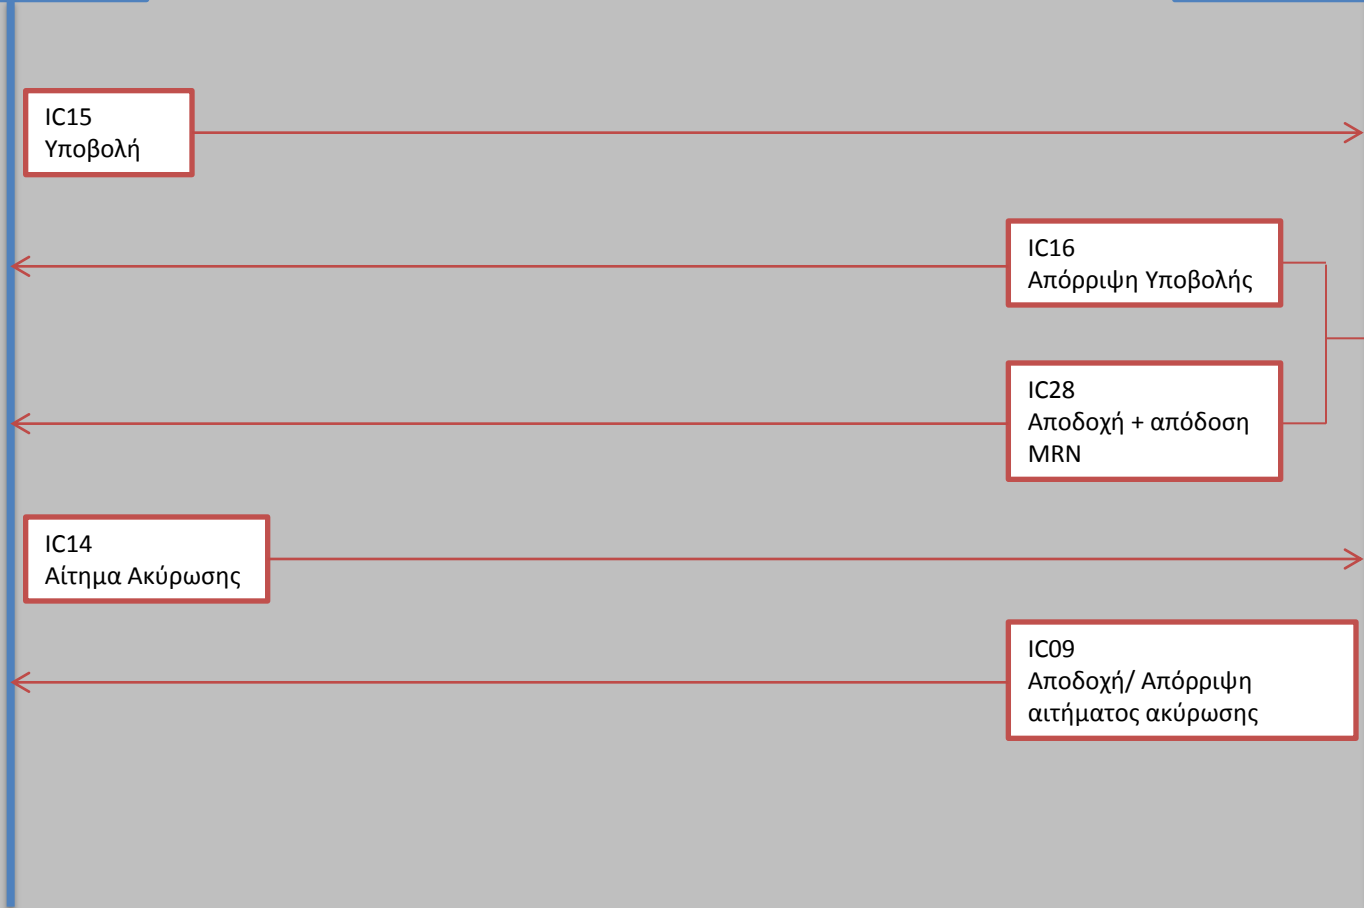

ΙΑ80  
Πληροφορία status

**ΑΙΤΗΣΗ – ΔΗΛΩΣΗ ΓΙΑ  
ΕΜΠΟΡΕΥΜΑΤΟΚΙΒΩΤΙΑ**

**ΕΙΣΑΓΩΓΕΑΣ**

**ΤΕΛΩΝΕΙΟ ΕΙΣΑΓΩΓΗΣ**

IC15  
Υποβολή

IC16  
Απόρριψη Υποβολής

IC28  
Αποδοχή + απόδοση  
MRN

IC14  
Αίτημα Ακύρωσης

IC09  
Αποδοχή/ Απόρριψη  
αιτήματος ακύρωσης

## ΕΚΚΑΘΑΡΙΣΤΙΚΟΣ ΛΟΓΑΡΙΑΣΜΟΣ ΤΕΛΕΙΟΠΟΙΗΣΗΣ

ΕΙΣΑΓΩΓΕΑΣ

ΤΕΛΩΝΕΙΟ ΕΙΣΑΓΩΓΗΣ

IM15  
Υποβολή

IM16  
Απόρριψη Υποβολής

IM28  
Αποδοχή + απόδοση  
MRN

IM14  
Αίτημα Ακύρωσης

IM09  
Αποδοχή/ Απόρριψη  
αιτήματος ακύρωσης